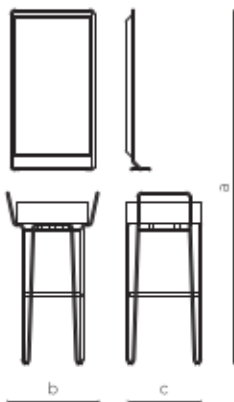

Handy \ Massimo Farinatti

Struttura in metallo nero opaco
Lavabo in solid surface bianco
Mensole in solid surface bianco
Specchio a luce diretta ad alta potenza sui quattro lati con pellicola riflettente
Interruttore touch ON/OFF illuminato
Spessore specchio 5 mm
Pellicola di sicurezza
Funzione antiappannamento
Temperatura colore 6000K
220V, CE, IP44

Black metal structure
 White solid surface basin
 White solid surface shelf
 Direct light mirror with 360° high power LED lighting with reflective film
 Illuminated touch ON/OFF sensor
 5 mm mirror thickness
 Safety film backing
 Defogger function
 LED temperature color 6000K
 220V, CE, IP44

code	color	a	b	c	plus
CM2 20060 1911 S Composizione \ Composition	●	2060	510	450	
BR 9548 1910 S Specchio con mensola \ Mirror with shelf	●	910	480	140	
MH 9060 1912 S Struttura \ Structure	●	980	510	450	
HL 4042 071 F Lavabo con foro \ Basin with tap hole	○	105	400	420	
HL 4042 073 S Lavabo senza foro \ Basin without tap hole	○	105	400	420	