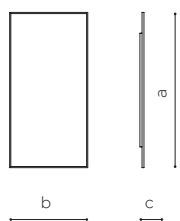

Gamma \ R&D Vanità & Casa

Specchio con cornice in metallo nero opaco
Spessore specchio 5 mm
Pellicola di sicurezza
Fissaggio orizzontale e verticale
CE

Black metal frame mirror
 5 mm mirror thickness
 Safety film backing
 Vertical or horizontal fixing
 CE