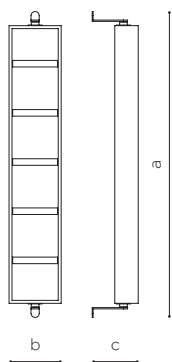

## Colonna girevole

**Struttura in alluminio naturale o nero opaco**

**Spessore specchio 5 mm**

**5 mensole capienti con spalletta in cristallo filo lucido**

**Pellicola di sicurezza**

**Installazione a muro**

**CE**

Rotating column

Natural or Black aluminum structure

5 mm mirror thickness

5 shelves in tempered glass

Safety film backing

Wall installation

CE